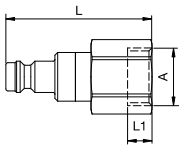

Female Thread