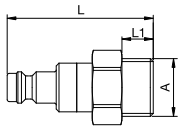

Connection A	Hex SW	L	D	L1	L2	Hex1 SW1	B	G	Version	Part Number	DS
G 1/8	14	40		7					Standard	21SB AW10 MPX	■
									Nickel Plated	21SB AW10 MPN	■
G 1/4	17	42		9					Standard	21SB AW13 MPX	■
									Nickel Plated	21SB AW13 MPN	■
G 3/8	19	42		9					Standard	21SB AW17 MPX	■□
									Nickel Plated	21SB AW17 MPN	■□
M 10 x 1	14	41		8					Standard	21SB AD10 MPX	■
									Nickel Plated	21SB AD10 MPN	■□
M 12 x 1,5	17	43		10					Standard	21SB AD12 MPX	■□
									Nickel Plated	21SB AD12 MPN	■□
M 14 x 1,5	17	43		10					Standard	21SB AD14 MPX	■□
									Nickel Plated	21SB AD14 MPN	■□
G 1/8	14	40		7					Standard	21SB IW10 MPX	■
									Nickel Plated	21SB IW10 MPN	■□
G 1/4	17	42		7					Standard	21SB IW13 MPX	■
									Nickel Plated	21SB IW13 MPN	■
G 3/8	19	42		7					Standard	21SB IW17 MPX	■
									Nickel Plated	21SB IW17 MPN	■□
M 12 x 1,5	17	42		7					Standard	21SB IM12 MPX	■□
									Nickel Plated	21SB IM12 MPN	■□
M 14 x 1,5	17	42		7					Standard	21SB IM14 MPX	■□
									Nickel Plated	21SB IM14 MPN	■□

Male Thread